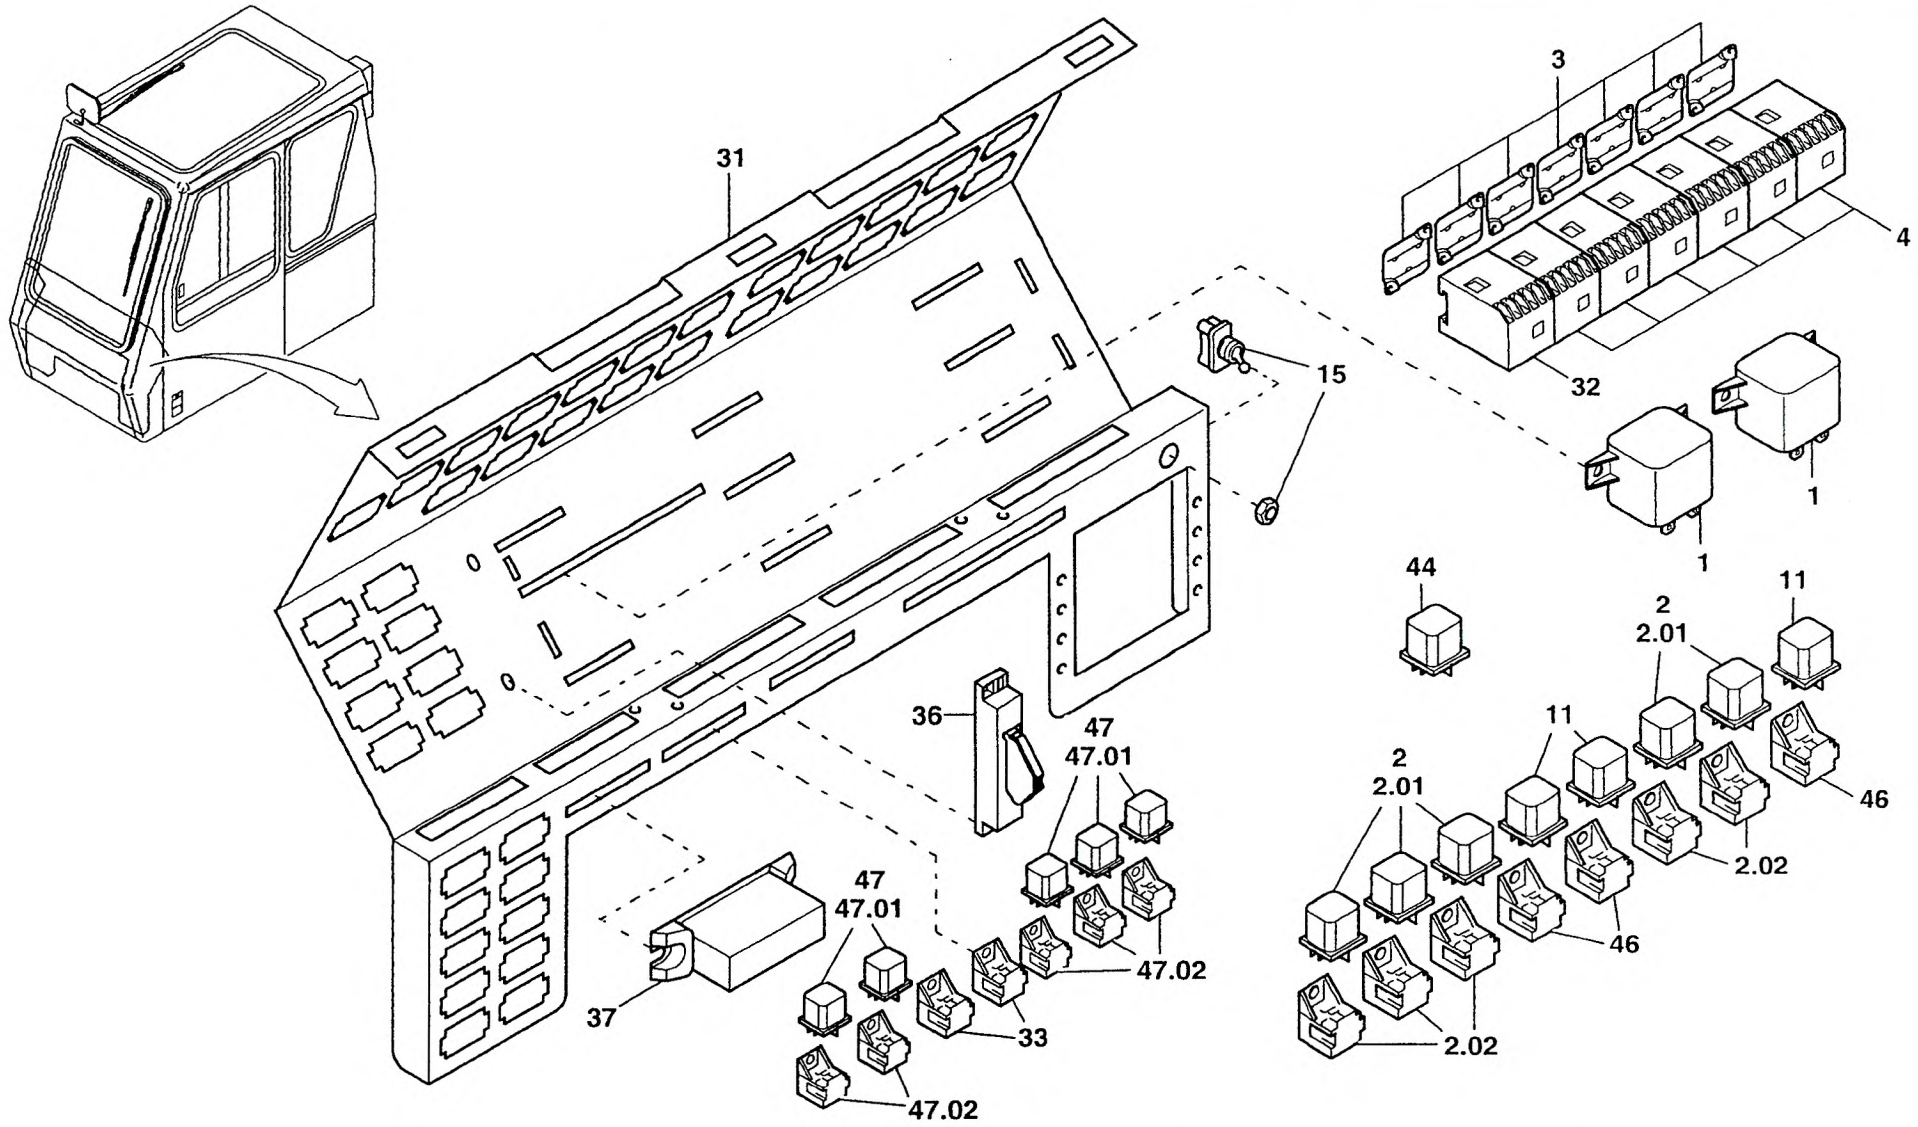

GROVE

ELEKTROTEILE RELAISPLATTE
ELECTRICAL PARTS, RELAY BOARD

BILDTAFEL
PICTORIAL DISPLAY

09.02

3053092-ETL E

1/2

GMK 2035
BE 630
G 807

GROVEELEKTROTEILE RELAISPLATTE
ELECTRICAL PARTS, RELAY BOARDBILDТАFEL
PICTORIAL DISPLAYGMK 2035
BE 630
G 807

09.02

3053092-ETL E

2/2